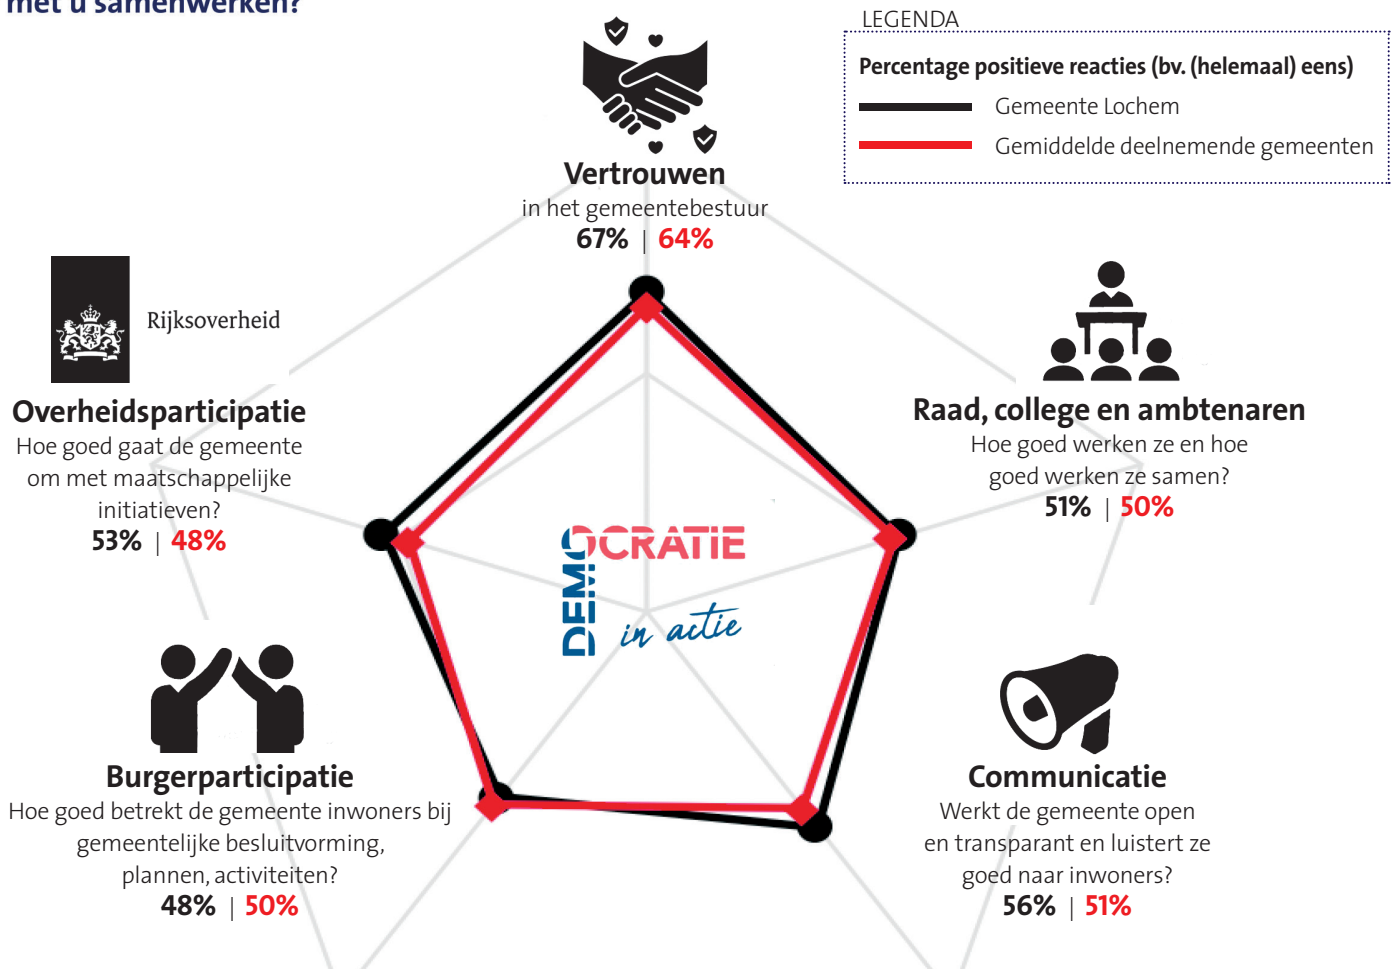

Hoe kan de gemeente nog beter met u samenwerken?

Quick Scan

De gemeente Lochem wilde graag een beeld krijgen van de lokale democratie. Daarom deed ze mee aan de Quick Scan Lokale Democratie. Hoe kijken inwoners, raadsleden, ambtenaren en collegeleden naar het democratisch samenspel in onze gemeente? De Quick Scan Lokale Democratie is een instrument van de landelijke organisatie Democratie in Actie. De uitkomsten zijn een momentopname van meningen en wensen. In de factsheet zijn de belangrijkste resultaten uit het onderzoek weergegeven.

De deelnemers aan het onderzoek hechten veel waarde aan:

Communicatie

Een actieve open luisterende houding van raad, college en ambtenaren

Burgerparticipatie

Inwoners meer kans geven om zélf te werken aan de leefbaarheid van hun buurt of wijk

Overheidsparticipatie

Een duidelijk loket of aanspreekpunt voor initiatiefnemers

Meer over de resultaten

Meer over de resultaten van de Quick Scan lezen? Bekijk dan hier [de hele rapportage](#). Een begeleidingsgroep werkte op basis van de resultaten en verbeteragenda met aanbevelingen uit. Benieuwd? Lees dan hier [de verbeteragenda](#). Na de verkiezingen geeft de gemeente hier verder invulling aan.